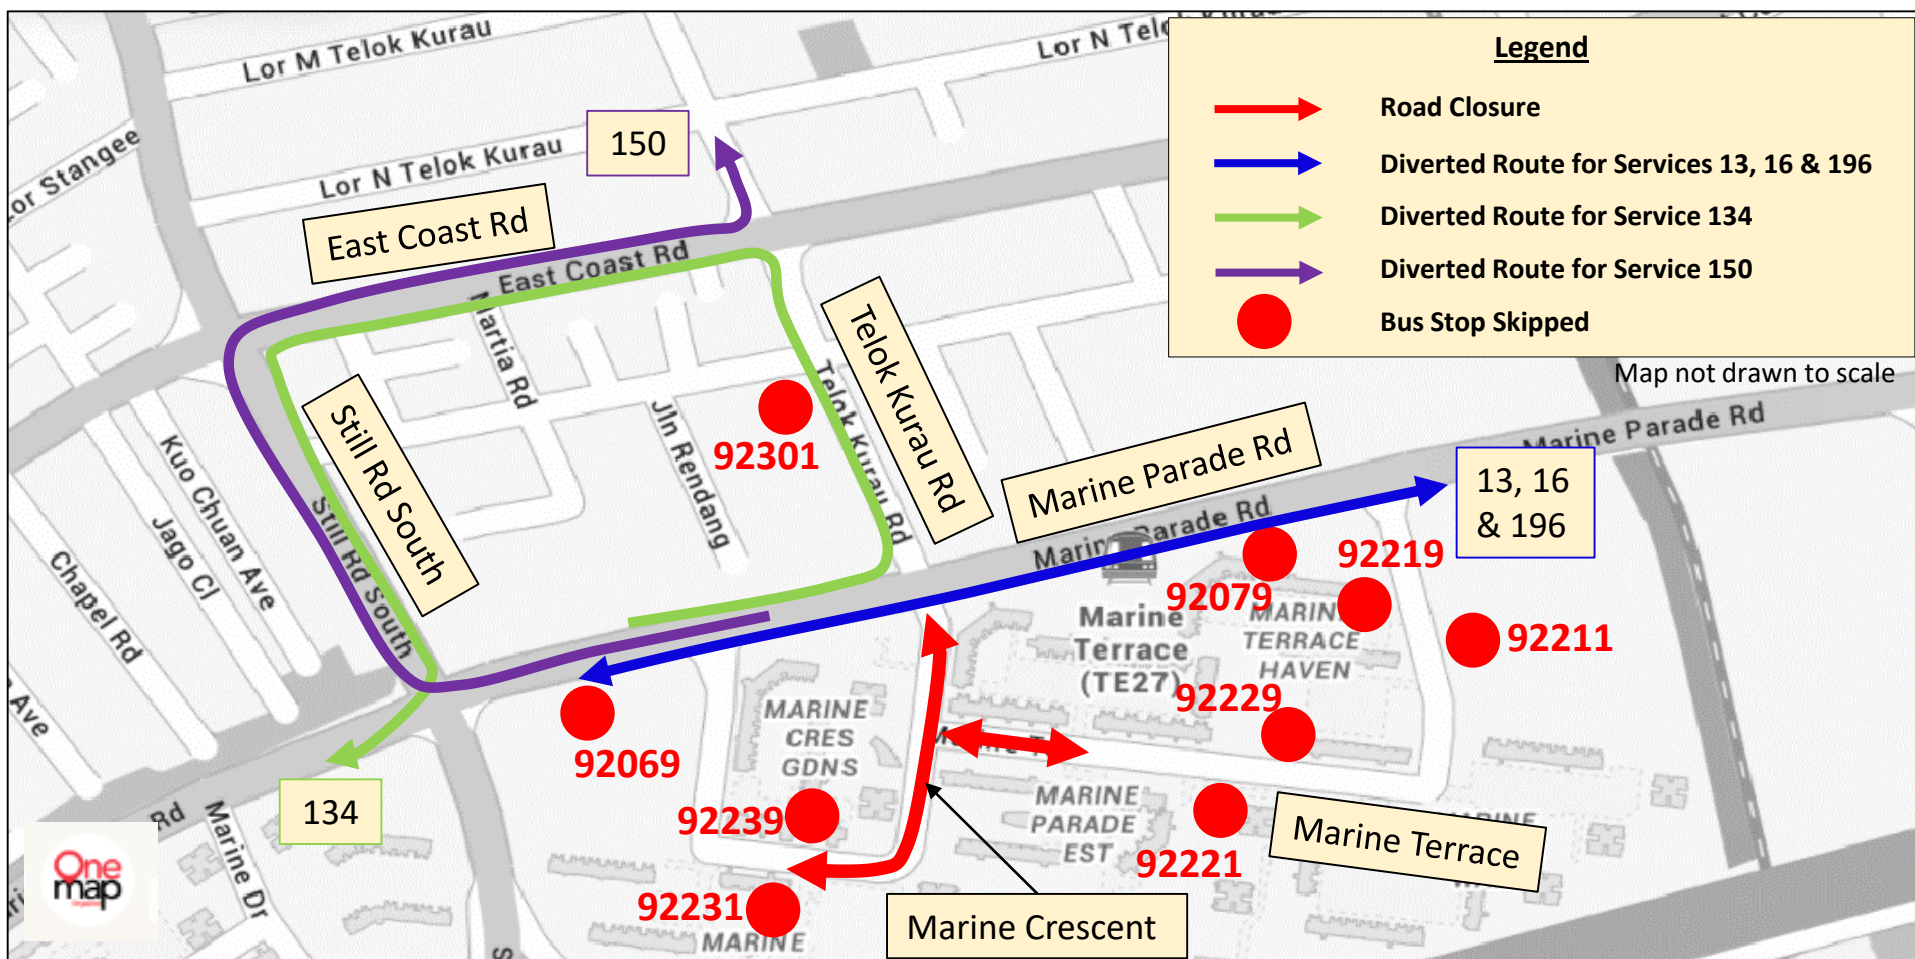

# TEMPORARY ROUTE DIVERSION

巴士路线暂时改道 Lencongan Laluan Sementara தற்காலிக மாற்றுப்பாதை

## Marine Parade @ 50 Finale

13, 16, 134,  
150, 196

Tuesday, 31 December 2024, 11.45pm  
to  
Wednesday, 1 January 2025, 12.15am

These bus services will skip the following bus stops:

Road Name <small>路名 Nama Jalan தெருப் பெயர்கள்</small>	Bus Stop Skipped <small>不停靠的车站 Perhentian Bas Yang Dilangkau தவிர்க்கப்படும் பேருந்து நிறுத்தங்கள்</small>	Bus Stop Code <small>巴士站编号 Kod Perhentian Bas பேருந்து நிறுத்தக் குறியீடு</small>	Affected Service No. <small>受影响的巴士服务路线 No. Perkhidmatan Bas Yang Terjejas பாதிக்கப்படும் பேருந்து சேவை எண்</small>
Marine Crescent	Blk 34	92231	13, 16, 196
	Blk 45	92239	13, 16, 134, 150, 196
Marine Parade Road	Marine Terrace Station Exit 1	92079	134, 150
	Tao Nan School	92069	134
Marine Terrace	CHIJ Katong Convent (Secondary)	92211	13, 16, 196
	Blk 19	92221	
	Blk 53	92229	134, 150
	Opposite CHIJ Katong Convent	92219	
Telok Kurau Road	Before St. Patrick's Road	92301	150