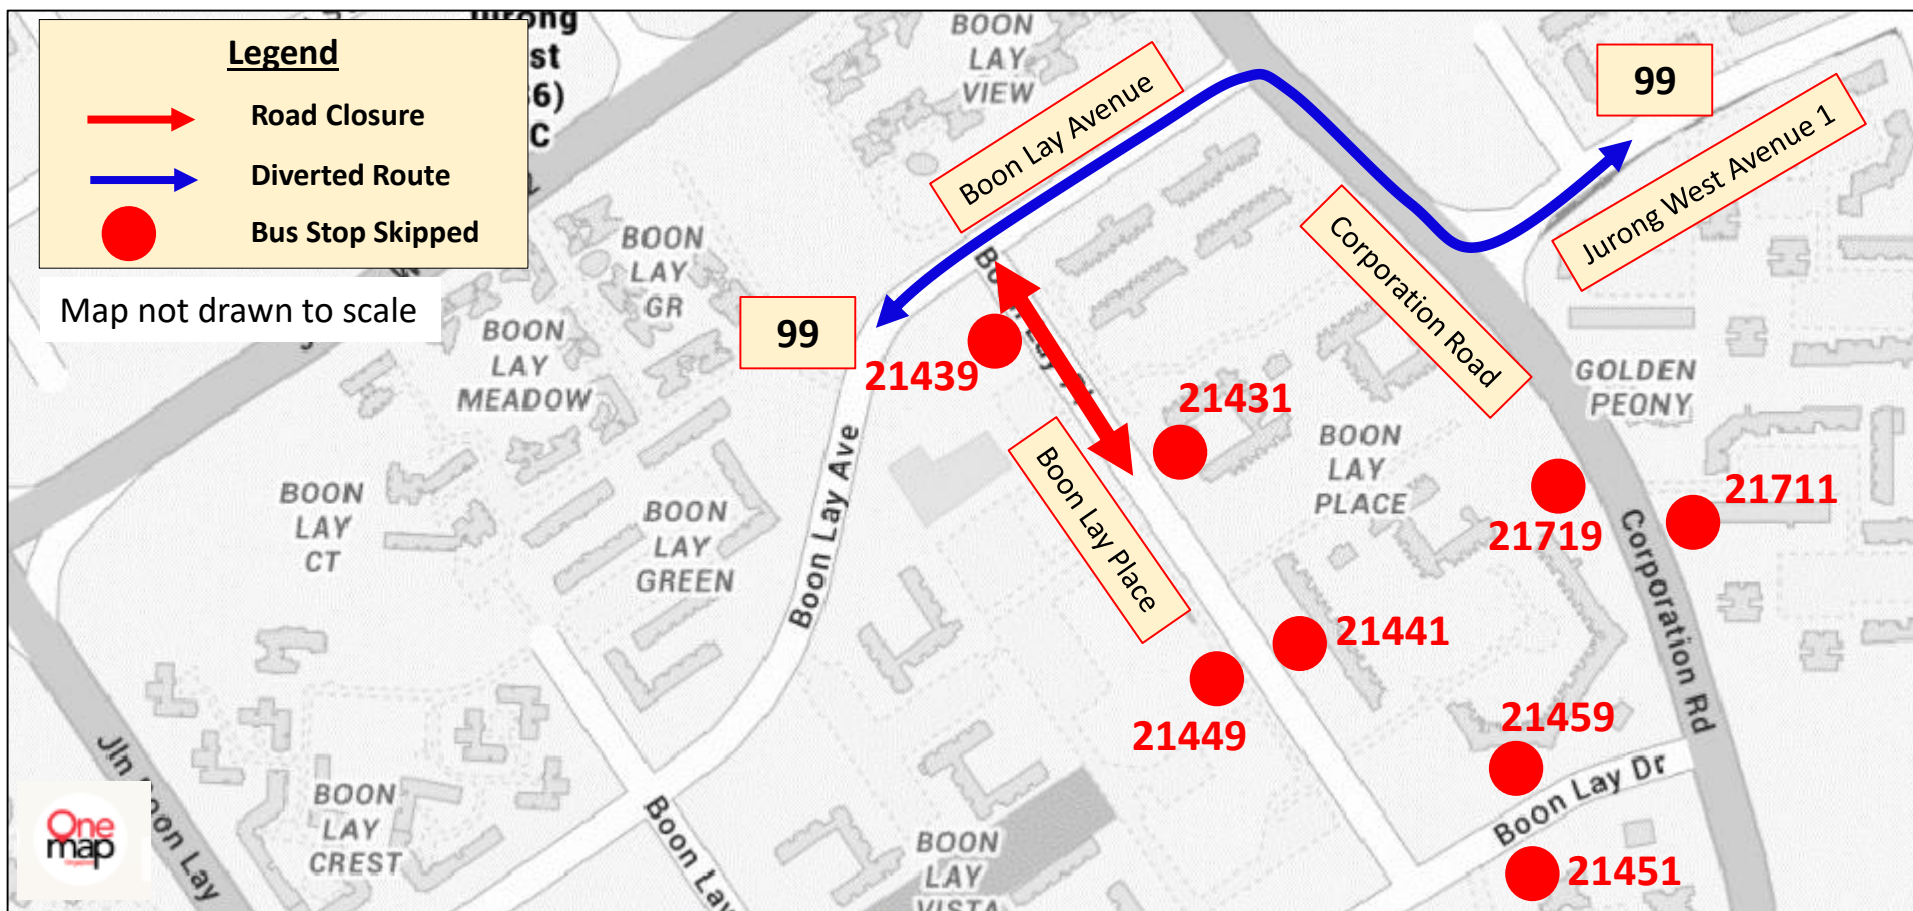

# TEMPORARY ROUTE DIVERSION

巴士路线暂时改道 Lencongan Laluan Sementara தற்காலிக மாற்றுப்பாதை

# 99

Tuesday, 31 December 2024, 11.50pm  
to  
Wednesday, 1 January 2025, 12.20am

This bus service will skip the following bus stops:

Road Name 路名 Nama Jalan தெருப் பெயர்கள்	Bus Stop Skipped 不停靠的车站 Perhentian Bas Yang Dilangkau தவிர்க்கப்படும் பேருந்து நிறுத்தங்கள்	Bus Stop Code 巴士站编号 Kod Perhentian Bas பேருந்து நிறுத்தக் குறியீடு
Boon Lay Drive	Blk 206	21451
	Blk 209	21459
Boon Lay Place	Blk 210	21431
	Boon Lay Community Centre	21439
	Blk 207	21441
	Boon Lay Shopping Centre	21449
Corporation Road	Between Blk 523/525	21711
	Opposite Blk 529	21719